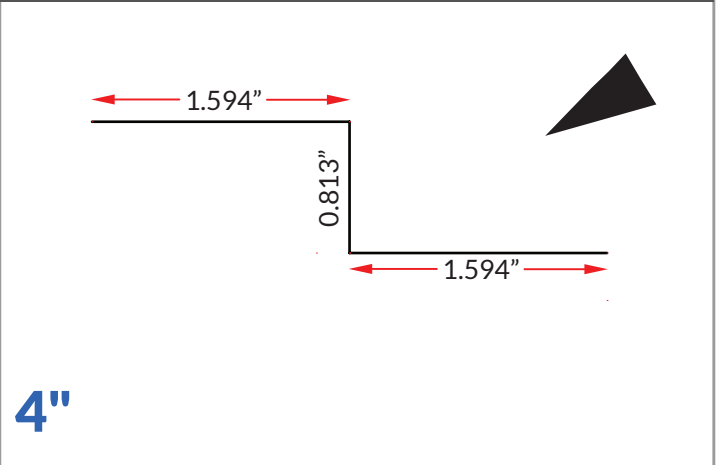

**T875JA-01**

**3.375"**

**7/8 2PC J CHANNEL (2 OF 2)**

**T875JB-01**

**2.625"**

**7/8 REVERSE DRIP**

**T875RD-01**

**5"**

**7/8 VERTICAL DIVIDER**

**T875VD-01**

**6.75"**

7/8 BOX BASE

T875BB-01

7/8 SPACER

T875SPCR

7/8 STARTER STRIP