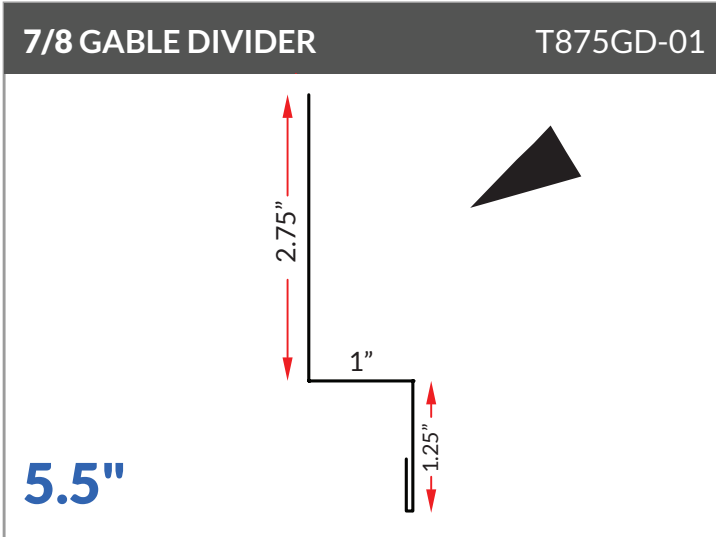

T875S-01

7/8 CORRUGATED GABLE

T875CG-01

7/8 3PC OSC CAP 4 x 4

T875OSCC-01

Requires 2pc L Flash Per

7/8 OSC 4 x 4

T875OSC-01