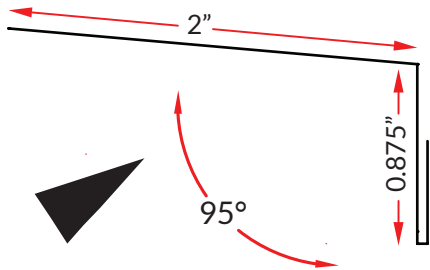

**7/8 L FLASH**

**T875L**

**3"**

**7/8 H CHANNEL**

**T875H-01**

*Requires 1pc L Flash Per*

**6.5"**

**7/8 2PC J CHANNEL (1 OF 2)**

**T875JA-01**

**3.375"**

**7/8 2PC J CHANNEL (2 OF 2)**

**T875JB-01**

**2.625"**

**7/8 REVERSE DRIP**

**T875RD-01**

**5"**