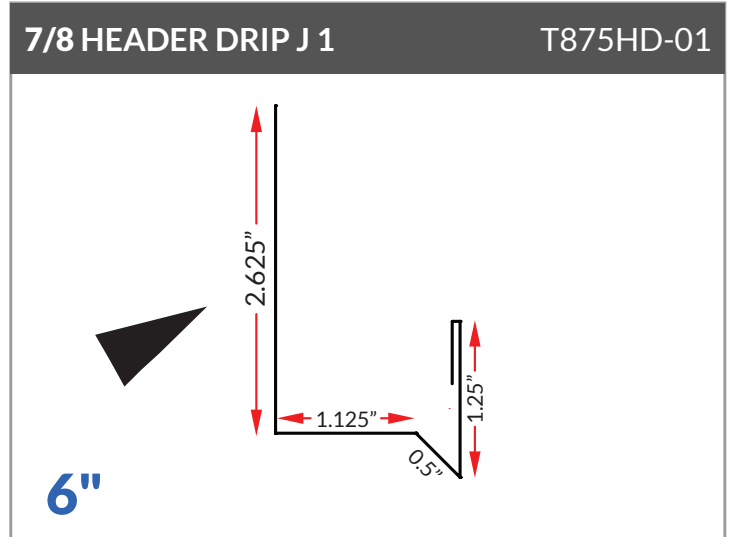

T875S-01

7/8 CORRUGATED GABLE

T875CG-01

7/8 3PC OSC CAP 4 x 4

T875OSCC-01

Requires 2pc L Flash Per

7/8 OSC 4 x 4

T875OSC-01