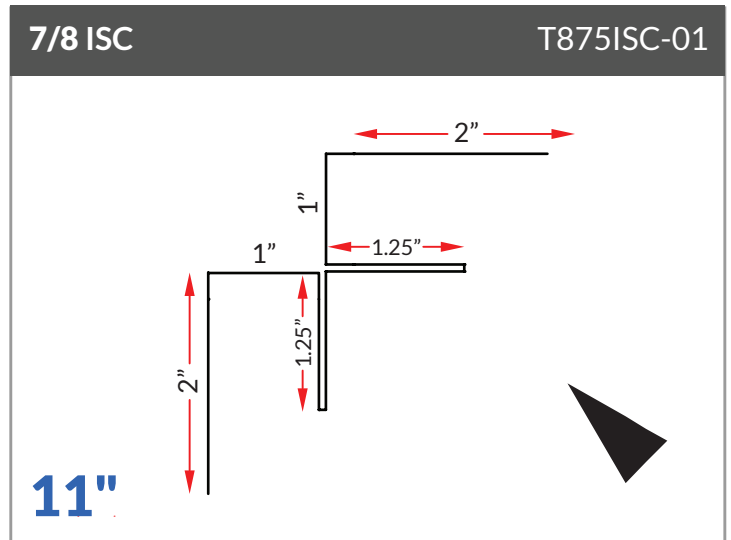

T875S-01

7/8 CORRUGATED GABLE

T875CG-01

7/8 3PC OSC CAP 4 x 4

T875OSCC-01

Requires 2pc L Flash Per

7/8 OSC 4 x 4

T875OSC-01

**7/8 J CHANNEL 1** T875J-01

**7/8 J CHANNEL 2** T875J-02

**7/8 CONCRETE BASE** T875CB-01