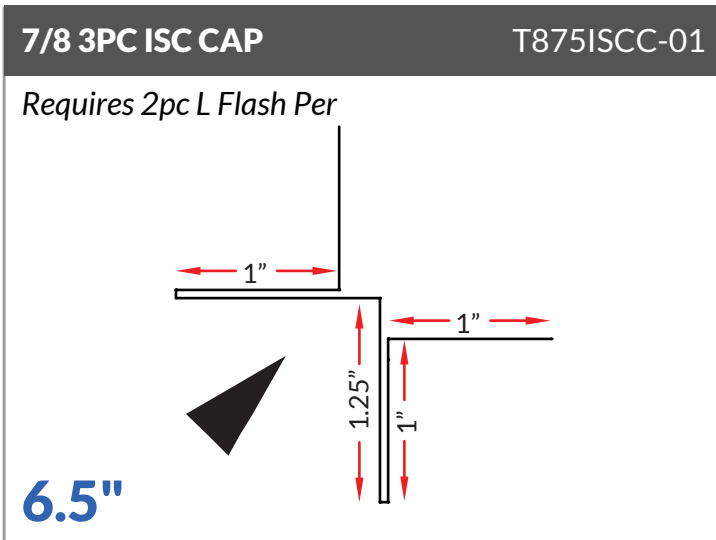

T875S-01

7/8 CORRUGATED GABLE

T875CG-01

7/8 3PC OSC CAP 4 x 4

T875OSCC-01

Requires 2pc L Flash Per

7/8 OSC 4 x 4

T875OSC-01