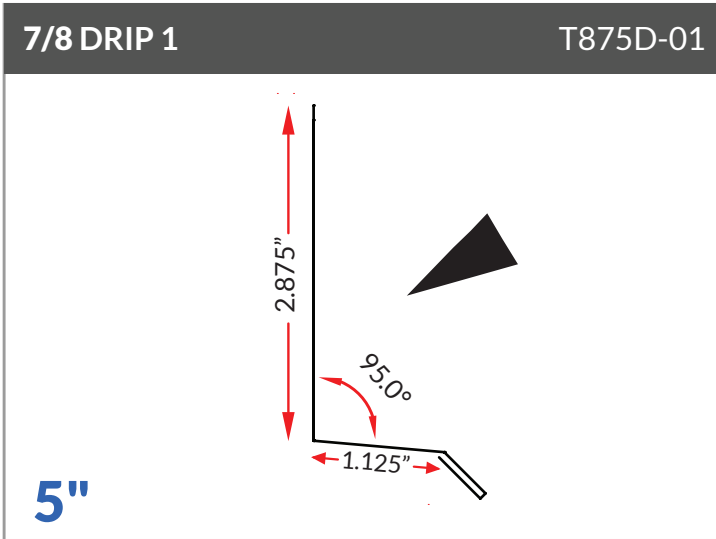

T875S-01

7/8 CORRUGATED GABLE

T875CG-01

7/8 3PC OSC CAP 4 x 4

T875OSCC-01

Requires 2pc L Flash Per

7/8 OSC 4 x 4

T875OSC-01