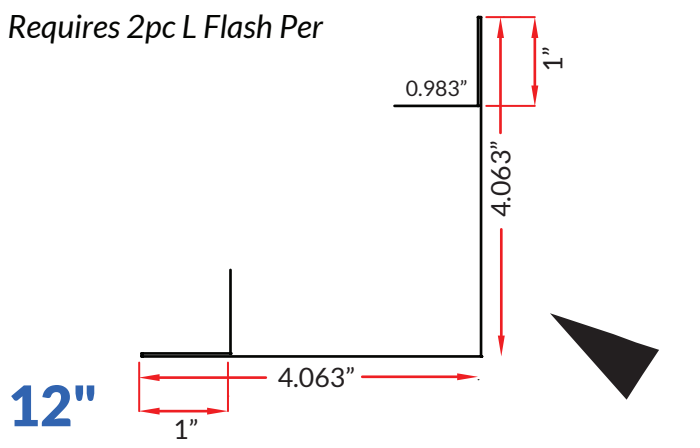

T875S-01

7/8 CORRUGATED GABLE

T875CG-01

7/8 3PC OSC CAP 4 x 4

T875OSCC-01

Requires 2pc L Flash Per

7/8 OSC 4 x 4

T875OSC-01