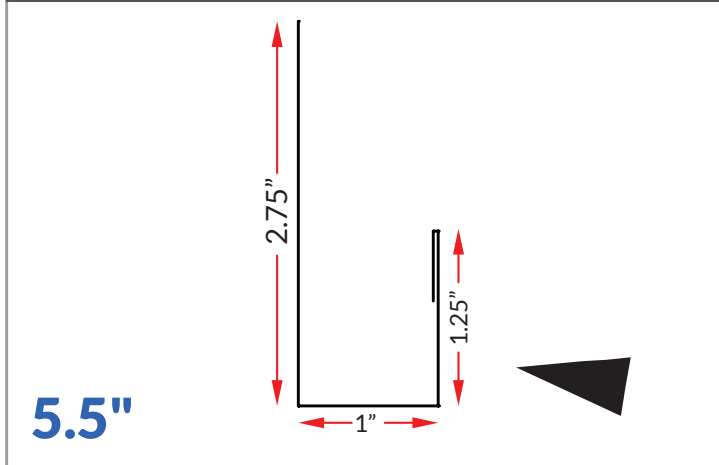

7/8 CONCRETE BASE T875CB-01