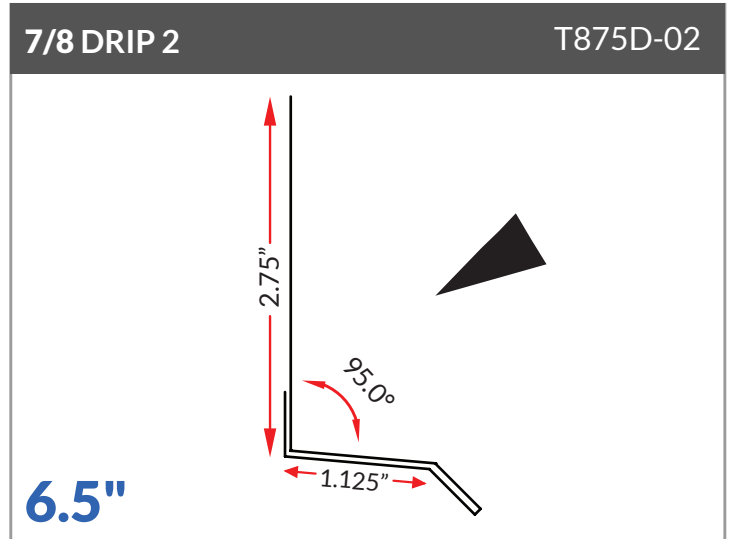

T875S-01

7/8 CORRUGATED GABLE

T875CG-01

7/8 3PC OSC CAP 4 x 4

T875OSCC-01

Requires 2pc L Flash Per

7/8 OSC 4 x 4

T875OSC-01