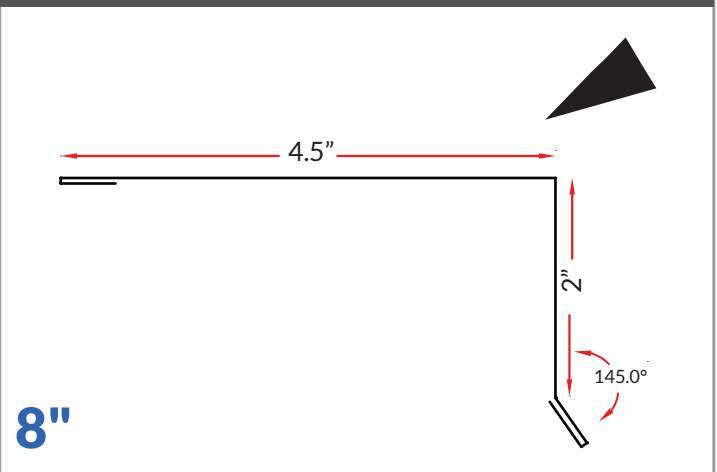

7/8 CORRUGATED GABLE

T875CG-01