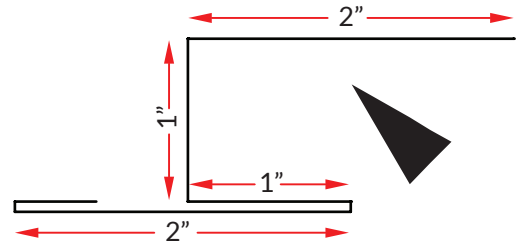

**7/8 L FLASH**

**T875L**

**3"**

**7/8 H CHANNEL**

**T875H-01**

*Requires 1pc L Flash Per*

**6.5"**

**7/8 2PC J CHANNEL (1 OF 2)**

**T875JA-01**

**3.375"**

**7/8 2PC J CHANNEL (2 OF 2)**

**T875JB-01**

**2.625"**

**7/8 REVERSE DRIP**

**T875RD-01**

**5"**