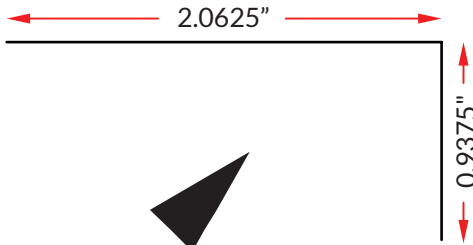

**7/8 L FLASH**

**T875L**

**3"**

**7/8 H CHANNEL**

**T875H-01**

*Requires 1pc L Flash Per*

**6.5"**

**7/8 2PC J CHANNEL (1 OF 2)**

**T875JA-01**

**3.375"**

**7/8 2PC J CHANNEL (2 OF 2)**

**T875JB-01**

**2.625"**

**7/8 REVERSE DRIP**

**T875RD-01**

**5"**