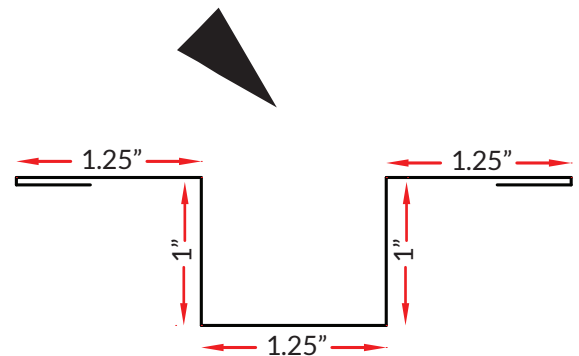

**7/8 L FLASH**

**T875L**

**3"**

**7/8 H CHANNEL**

**T875H-01**

*Requires 1pc L Flash Per*

**6.5"**

**7/8 2PC J CHANNEL (1 OF 2)**

**T875JA-01**

**3.375"**

**7/8 2PC J CHANNEL (2 OF 2)**

**T875JB-01**

**2.625"**

**7/8 REVERSE DRIP**

**T875RD-01**

**5"**

**7/8 VERTICAL DIVIDER**

**T875VD-01**

**6.75"**

7/8 BOX BASE

T875BB-01

7/8 SPACER

T875SPCR

7/8 STARTER STRIP