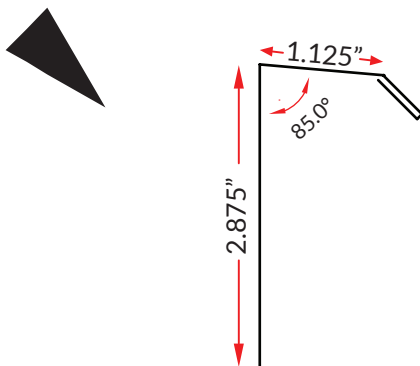

**7/8 L FLASH**

**T875L**

**3"**

**7/8 H CHANNEL**

**T875H-01**

*Requires 1pc L Flash Per*

**6.5"**

**7/8 2PC J CHANNEL (1 OF 2)**

**T875JA-01**

**3.375"**

**7/8 2PC J CHANNEL (2 OF 2)**

**T875JB-01**

**2.625"**

**7/8 REVERSE DRIP**

**T875RD-01**

**5"**

**7/8 VERTICAL DIVIDER**

**T875VD-01**

**6.75"**

7/8 BOX BASE

T875BB-01

7/8 SPACER

T875SPCR

7/8 STARTER STRIP