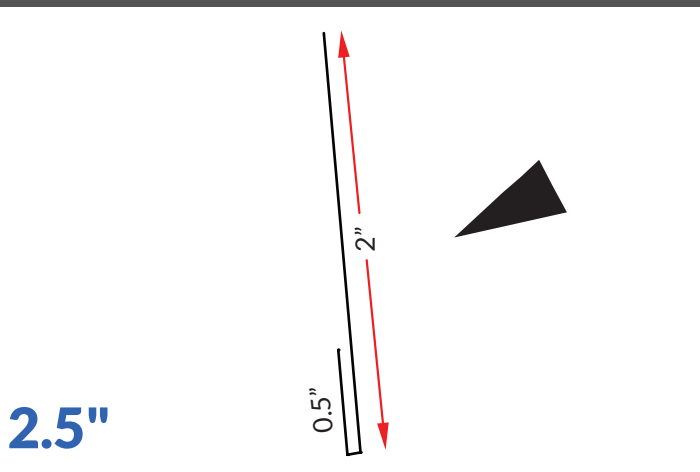

7/8 STARTER STRIP

T875S-01