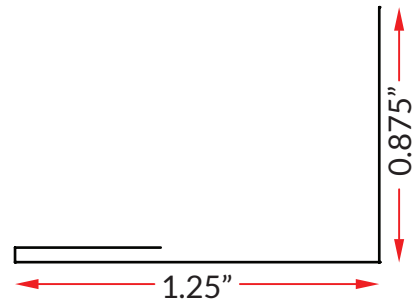

**7/8 L FLASH**

**T875L**

**3"**

**7/8 H CHANNEL**

**T875H-01**

*Requires 1pc L Flash Per*

**6.5"**

**7/8 2PC J CHANNEL (1 OF 2)**

**T875JA-01**

**3.375"**

**7/8 2PC J CHANNEL (2 OF 2)**

**T875JB-01**

**2.625"**

**7/8 REVERSE DRIP**

**T875RD-01**

**5"**