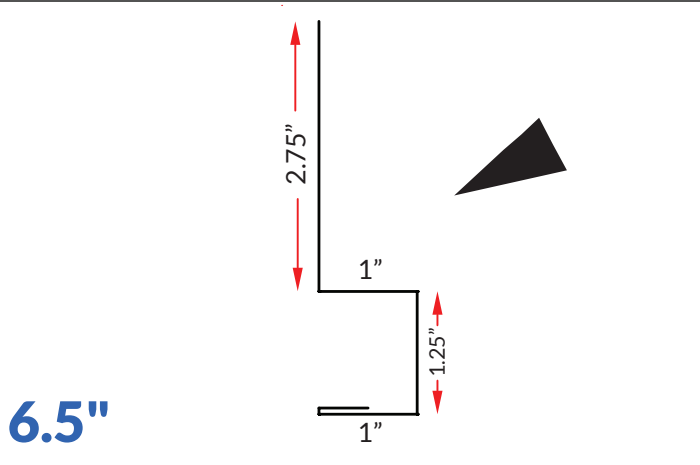

**T875JA-01**

**3.375"**

**7/8 2PC J CHANNEL (2 OF 2)**

**T875JB-01**

**2.625"**

**7/8 REVERSE DRIP**

**T875RD-01**

**5"**

**7/8 VERTICAL DIVIDER**

**T875VD-01**

**6.75"**

7/8 BOX BASE

T875BB-01

7/8 SPACER

T875SPCR

7/8 STARTER STRIP