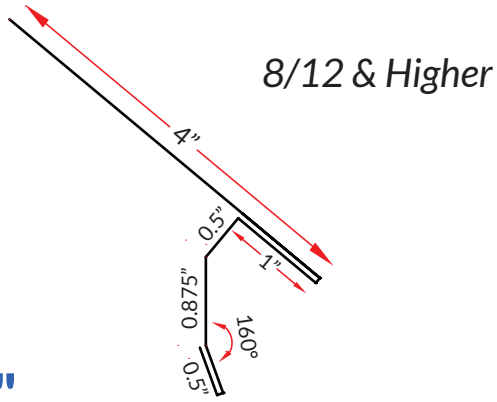

7"

GABLE WITH HEM

TFLGH01

7.5"

SIDE WALL

TFLSW01

8"

LOCKING EAVE

TFLE01

7"

HI PITCH LOCKING EAVE

TFLLE02

**7.375"**

GABLE CLEAT

TFLGC01

**2.375"**

GABLE J

TFLGJ01

**4"**

VALLEY CLEAT

TFLVC01

**3.375"**