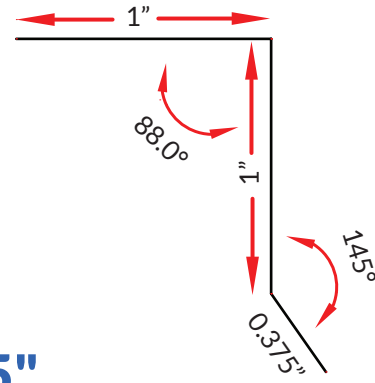

7"

GABLE WITH HEM

TFLGH01

7.5"

SIDE WALL

TFLSW01

8"

LOCKING EAVE

TFLE01

7"

HI PITCH LOCKING EAVE

TFLLE02

**7.375"**

GABLE CLEAT

TFLGC01

**2.375"**

GABLE J

TFLGJ01

**4"**

VALLEY CLEAT

TFLVC01

**3.375"**