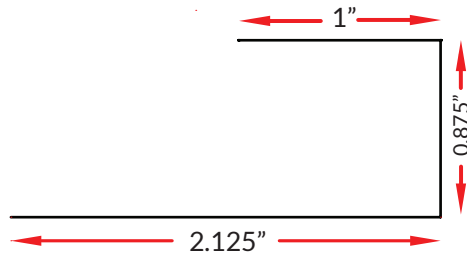

GABLE J

TFLGJ01